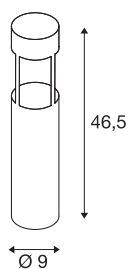

## SLOTS 45

lampada da terra, Outdoor LED, 3000K, antracite, Ø/H 9/46,5 cm, 4,5 W

Nella lampada da terra in alluminio SLOTS 45, un modulo COB LED permette di emettere una luce indiretta color bianco caldo. La lampada è adatta per l'uso esterno grazie al grado di protezione IP44. Come optional sono disponibili un set di viti e una scatola da incasso per un collegamento elettrico sicuro nello stelo rotondo. È in dotazione un set di ancoraggio.

## DATI TECNICI

Articolo	231815
Codice IP	IP 44
Montaggio	Superficie
Dettagli di montaggio	Pavimento
Tensione nominale primaria	220-240V ~50/60Hz
Classe isolamento	I
Wattaggio	4.5 W
Temperatura ambiente minima	-20 °C
Temperatura ambiente massima	45 °C
Livello di corrente di spunto	3 A
Durata della corrente di spunto	400 µs
Effetto stroboscopico (SVM)	0.01
Lumen	200 lm
Temperatura colore	3000 Kelvin
Angolo di emissione	68 °
Colore	antracite
CRI	80
Dati LXXBXX	L70B50
Durata	25000 h
Emissione	diretto
Altezza	46.5 cm
Diametro	9 cm

## Sorgente Luminosa

1100376	
---------	---

<b>Peso netto</b>	1.329 kg
<b>Peso lordo</b>	1.619 kg
<b>BIG WHITE pagina</b>	675