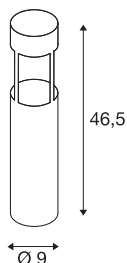

SLOTS 45

pullert, LED, 3000 K, antrasitt, Ø/H 9/46, 5 cm, 4,5 W

Pullert SLOTS 45 i aluminium er utstyrt med en COB LED-modul som utstråler et varmt, indirekte lys. Med kapslingsklasse IP44 er den egnet til bruk utendørs. Alternativt kan du få et skruesett samt koblingsboks for sikker elektrisk tilkobling i den runde armaturfoten. Et betongankersett er inkludert i leveransen.

TEKNISKE DATA

Art.nr.	231815
EL nummer	3223951
IP-kode	IP 44
Montering	Utenpåliggende montering
Montering detaljer	Gulv
Primær merkespenning	220-240V ~50/60Hz
Kapslingsgrad	I
Systemeffekt	4.5 W
Minimal omgivelsestemperatur	-20 °C
Maksimal omgivelsestemperatur	45 °C
Høy innkoblingsstrøm	3 A
Varighet innkoblingsstrøm	400 µs
Strobeeffekt (SVM)	0.01
Lysytelse	200 lm
Lysfargetemperatur	3000 Kelvin
Spredningsvinkel	68 °
Farge	antrasitt
CRI	80
LXXBXX-data	L70B50
Levetid	25000 h
Lysåpning	direkte
Høyde	46.5 cm

Lyskilde

1100376	
---------	---

Diameter	9 cm
Nettovekt	1.329 kg
Bruttovekt	1.619 kg
BIG WHITE side	675