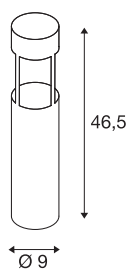

## SLOTS 45

luminária de apoio para exteriores, LED, 3000K, antracite, Ø/A 9/46,5 cm, 6,3 W

Na luminária de apoio SLOTS 45 em alumínio é obtido, com um módulo LED COB, uma luz em branco quente de radiação indireta. Graças à sua classe de proteção IP44, é adequada para áreas exteriores. Opcionalmente, está disponível um jogo de parafusos e uma caixa de ligação para uma ligação elétrica segura na luminária redonda. O âmbito de fornecimento inclui um kit de ancoragem em betão.

## DADOS TÉCNICOS

Ref. n.º	231815
IP Code	IP 44
Montagem	Montagem à superfície
Pormenores da montagem	Chão
Tensão nominal primária	220-240V ~50/60Hz
Classe de proteção	I
Potência	4.5 W
temperatura ambiente mínima	-20 °C
temperatura ambiente máxima	45 °C
Nível de corrente de irrupção	3 A
Duração da corrente de irrupção	400 µs
Efeito estroboscópico (SVM)	0.01
Lúmen	200 lm
Temperatura de cor da luz	3000 Kelvin
Ângulo de feixe	68 °
Cor	antracite
CRI	80
Dados LXXBXX	L70B50
Vida útil	25000 h
Saída de luz	direto
Altura	46.5 cm
Diâmetro	9 cm

## Fonte de luz

1100376	
---------	---

Peso líquido	1.329 kg
Peso bruto	1.619 kg
Página BIG WHITE	570