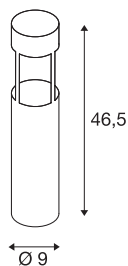

## SLOTS 45

borne extérieure, fonte rouillée, LED, 6,3W, 3000K, IP44

Le lampadaire en aluminium SLOTS 45 diffuse une lumière blanc chaud indirecte via un module LED COB. Adapté pour l'extérieur grâce à l'indice de protection IP44. Accessoires disponibles en option : kit de fixation et boîte de connexion pour un raccordement électrique sécurisé dans le pied rond. Un kit de pièces à sceller est fourni.

## INFORMATIONS TECHNIQUES

Réf. :	231817
Tension nominale primaire	220-240V ~50/60Hz mA/V
Hauteur	46.5 cm
Diamètre	9 cm
Poids net	1.299 kg
Poids brut	1.597 kg
Code IP	IP 44
Classe de protection	I
Montage	En saillie
Détails de montage	Sol
Puissance en watts	4.5 W
Lumen	200 lm
Température de couleur	3000 Kelvin
Angle de rayonnement	68 °
Coloris	rouille
Données LXXBXX	L70B50
Durée de vie	25000 h
Température ambiante minimale	-20 °C
Température ambiante maximale	45 °C
Page du BIG WHITE	570