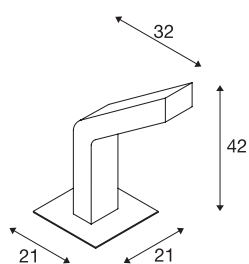

## Borne et lampadaire outdoor BENDO

LED, 3000 K, anthracite, 32 x 21 x 42 cm (Lxlxh), max. 10 W

La borne coudée BENDO réalisée en aluminium, est équipée d'un grand nombre de LED puissantes. Indice de protection IP55, donc indiqué pour l'extérieur. Les trois tailles disponibles sont livrées avec une extrémité de câble ouverte pour faciliter le montage. A titre optionnel, des goujons à scellement, une boîte de jonction et une boîte de raccord en T sont disponibles. Ce lampadaire au design spécial, de la série de luminaires portant la griffe de Carsten Witsch, contient des ampoules LED incorporées. La LED dans la lampe est non remplaçable.

|                                      |            |
|--------------------------------------|------------|
| Répartition de l'intensité lumineuse | symétrique |
| Faisceau lumineux                    | direct     |
| Longueur                             | 32 cm      |
| Largeur                              | 21 cm      |
| Hauteur                              | 42 cm      |
| Poids net                            | 2.334 kg   |
| Poids brut                           | 3.559 kg   |