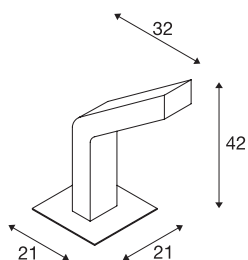

BENDO

borne extérieure, 42 cm, anthracite, LED 3000K

Le lampadaire aluminium replié BRANDO intègre un grand nombre de puissantes LED. Luminaire adapté pour l'extérieur grâce à l'indice de protection IP55. Les trois tailles disponibles sont livrées avec extrémité dénudée afin de faciliter le montage. Des accessoires de fixation pour béton, une boîte de connexion et une boîte de connexion en T sont disponibles en option. Ce lampadaire de la gamme au design signé par Carsten Witsch, comprend des modules à LED intégrés. La LED intégrée au luminaire ne peut pas être remplacée.

INFORMATIONS TECHNIQUES

Réf.	231825
Nombre de sorties lumineuses différentes	1
Code IP	IP 55
Classe de résistance aux chocs	IK 06
Résistance aux chocs	1 Joule
Montage	En saillie
Détails de montage	Sol, Sol avec accessoires
Variable	Oui
Technologie de variation de l'éclairage	Variateur en début de phase
Tension nominale primaire	220-240V ~50/60Hz
Classe de protection	I
Puissance en watts	6.5 W
Température ambiante minimale	-25 °C
Température ambiante maximale	50 °C
Température au niveau du verre (sortie de lumière)	50 °C
Lumen	420 lm
Température de couleur	3000 Kelvin
Angle de rayonnement	80 °
Coloris	anthracite
IRC	80
Données LXXBXX	L70B50

Durée de vie	35000 h
Répartition de l'intensité lumineuse	symétrique
Sortie lumineuse	direct
Longueur	32 cm
Largeur	21 cm
Hauteur	42 cm
Poids net	2.334 kg
Poids brut	3.559 kg

Accessoires

228726	Boîte de connexion en T , extérieur, noir, IP68
228730	Boîte de connexion , extérieur, 3 pôles, noir, IP68
231849	Accessoires de fixation pour béton , extérieur, gris argent