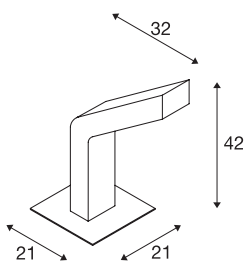

BENDO

utendørs vei- og stålampe, LED, 3000 K, antrasitt, L/B/H 32/21/42 cm

BENDO LED er en vinklet pullert av aluminium. Den er utstyrt med mange kraftige LED. Med kapslingsklasse IP55 kan den benyttes utendørs. Fås i tre størrelser og med åpen kabelende for enklere montering. Alternativt får du også et betonganker, en koblingsboks og en T-koblingsboks som ekstrautstyr. Denne Pullert tilhører en serie som er designet av Carsten Witsch. Den inneholder integrerte LED. LED-ene i armaturet kan ikke skiftes ut.

TEKNISKE DATA

Art.nr.	231825
Antall ulike lysuttak	1
IP-kode	IP 55
Slagfasthetsklasse	IK 06
Slagfasthet	1 Joule
Montering	Utenpåliggende montering
Montering detaljer	Gulv, Gulv med tilbehør
Kan dimmes	Ja
Dimmeteknologi	Fasesnitt
Primær merkespenning	220-240V ~50/60Hz
Kapslingsgrad	I
Systemeffekt	6.5 W
Minimal omgivelsestemperatur	-25 °C
Maksimal omgivelsestemperatur	50 °C
Temperatur ved glasset (lysutslipp)	50 °C
Lysytelse	420 lm
Lysfargetemperatur	3000 Kelvin
Spredningsvinkel	80 °
Farge	antrasitt
CRI	80
LXXBXX-data	L70B50
Levetid	35000 h

Lysstyrkefordeling	symmetrisk
Lysåpning	direkte
Lengde	32 cm
Bredde	21 cm
Høyde	42 cm
Nettvekt	2.334 kg
Bruttovekt	3.559 kg

Tilbehør og lyspæreeanbefaling

228726	T-skjøtsBOKS , sort, IP68
228730	KOBLINGSBOKS , 3-polet, IP68
231849	BETONGANKER , til BENDO pullert, sølv