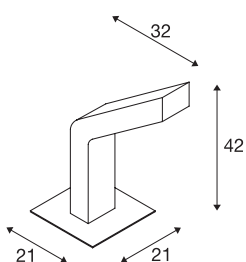

## BENDO

уличный ландшафтный и напольный светильник, светодиодный, 3000К, антрацитовый, Д/Ш/В 32/21/42 см

Наклонный напольный светильник BENDO из алюминия с большим количеством мощных светодиодов. Светильник имеет степень защиты IP55 и может использоваться вне помещений. Три доступных размера поставляются с открытым концом кабеля для легкой установки. Также дополнительно доступны анкер для бетона, соединительная коробка и Т-образная соединительная коробка. Этот напольный светильник из серии, разработанной дизайнером Карстеном Витшем, имеет встроенные светодиодные лампы. Светодиод в светильнике незаменимый.

### Технические характеристики

Тов. №	231825
Количество различных источников света	1
IP Code	IP 55
Класс ударопрочности	IK 06
Ударопрочность	1 Joule
Сборка	Накладной
Детали сборки	Пол, Пол и аксессуары
С регулировкой яркости	Да
Технология регулирования яркости	Фазовая отсечка
Номинальное первичное напряжение	220-240V ~50/60Hz
Класс защиты	I
Мощность	6.5 W
Минимальная температура окружающей среды	-25 °C
Максимальная температура окружающей среды	50 °C
Температура на стекле (излучение света)	50 °C
Световой поток	420 lm
Цветовая температура	3000 Kelvin
Половинный угол	80 °
Цвет	антрацитовый
CRI	80

LXXVXX Данные	L70B50
Срок службы	35000 h
Распределение силы света	симметричный
Световое отверстие	прямой
Длина	32 cm
Ширина	21 cm
Высота	42 cm
Вес нетто	2.334 kg
вес брутто	3.559 kg