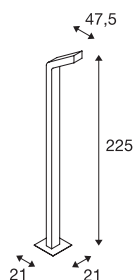

BENDO

venkovní stojací lampa, LED, 3000K, IP55, antracit,
D/Š/V 47,5/21/225 cm, 12 W

Úhlová stojací lampa BENDO vyrobená z hliníku je vybavena velkým počtem výkonných LED. Díky krytí IP55 je vhodná pro venkovní oblast. Tři dostupné velikosti se dodávají s kabelem bez koncovky k jednoduché montáži. Volitelně je k dispozici kotva do betonu, spojovací box a box spojky T. Toto svítidlo obsahuje vestavěné žárovky LED. Třída energetické účinnosti. LED ve svítidle nemůže být vyměněna.

TECHNICKÁ DATA

Č. výrobku	231845
Počet různých výstupů světla	1
Kód IP	IP 55
Třída rázové pevnosti	IK 06
Rázová pevnost	1 Joule
Montáž	Nástavba
Podrobnosti montáže	Podlaha, Podlaha s příslušenstvím
Stmívatelné	Áno
Technologie stmívání	Stmívač pro fázové zatížení
Primární jmenovité napětí	220-240V ~50/60Hz
Třída ochrany	I
Příkon	31 W
Minimální teplota prostředí	-25 °C
Maximální teplota prostředí	32 °C
Teplota u skla (vyzařování světla)	60 °C
Lumen	1800 lm
Teplota barvy světla	3000 Kelvin
Úhel záření	80 °
Barva	antracit
CRI	80
Data LXXBXX	L70B50
Životnost	35000 h

Příslušenství

228726	INSTALAČNÍ KRABICE T , černá, IP 68
228730	SPOJOVACÍ BOX , 3pólový, IP68
231849	BETONOVÉ KOTVY , pro venkovní stojací lampu BENDO, stříbrné

Svitivost	symetrický
Výstup světla	přímé
Délka	47.5 cm
Šířka	21 cm
Výška	225 cm
Hmotnost netto	7.236 kg
Celková hmotnost	10.501 kg