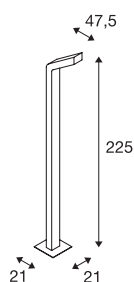

## BENDO

luminaria de pie de exterior, led, 3000 K, IP55, antracita, La./An./Al. 47,5/21/225 cm, 12 W

La luminaria de pie flexionada de aluminio BENDO está equipada con una gran número de potentes ledes. Gracias a su grado de protección IP55, es apta para su uso en exteriores. Los tres tamaños diferentes se entregan con un extremo abierto del cable para un montaje fácil. De manera opcional está disponible un anclaje de hormigón, una caja de conexión y una caja de conexión en forma de T. Esta luminaria contiene ledes incorporados.

### Datos técnicos

Art. N.º	231845
Número de salidas de luz diferentes	1
Código IP	IP 55
Clase de resistencia al impacto	IK 06
Resistencia al impacto	1 Joule
Montaje	Superficie
Detalles de montaje	Suelo, Suelo con accesorio
Dimerizable	Sí
Tecnología de regulación	Corte de fase inicial
Voltaje nominal primario	220-240V ~50/60Hz
Clase de protección	I
Potencia	31 W
Temperatura ambiente mínima	-25 °C
Temperatura ambiente máxima	32 °C
Temperatura en el cristal (emisión de luz)	60 °C
Flujo luminoso	1800 lm
Temperatura del color de la luz	3000 Kelvin
Semiángulo de dispersión	80 °
Color	antracita
IRC	80
Datos LXXBXX	L70B50
Vida útil	35000 h

Distribución de la intensidad luminosa	simétrica
Salida de la luz	Directa
Longitud	47.5 cm
Anchura	21 cm
Altura	225 cm
Peso neto	7.236 kg
Peso bruto	10.501 kg