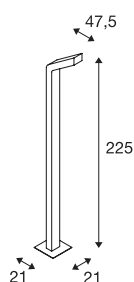

Borne outdoor BENDO

LED, 3000 K, IP55, anthracite, 47,5 x 21 x 225 cm (Lxlxh), 12 W

La borne coudée BENDO réalisée en aluminium, est équipée d'un grand nombre de LED puissantes. Indice de protection IP55, donc indiqué pour l'extérieur. Les trois tailles disponibles sont livrées avec une extrémité de câble ouverte pour faciliter le montage. A titre optionnel, des goujons à scellement, une boîte de jonction et une boîte de raccord en T sont disponibles. Cette lampe contient des ampoules LED incorporées. La LED dans la lampe est non remplaçable.

INFORMATIONS TECHNIQUES

N° art.	231845
Nombre de sorties lumineuses différentes	1
Code IP	IP 55
Classe de résistance aux chocs	IK 06
Résistance au choc	1 Joule
Montage	Apparent
Infos de montage	Sol, Sol avec accessoires
Dimmable	Oui
Technologie du dimmage	Variateur en phase ascendante
Tension nominale primaire	220-240V ~50/60Hz
Indice de protection	I
Wattage	31 W
Température ambiante min.	-25 °C
Température ambiante max.	32 °C
Température au niveau du verre (sortie de lumière)	60 °C
Lumen	1800 lm
Température de couleur	3000 Kelvin
Angle faisceau	80 °
Coloris	anthracite
CRI	80
Caractéristiques LXXBXX	L70B50
Durée de vie	35000 h

Répartition de l'intensité lumineuse	symétrique
Faisceau lumineux	direct
Longueur	47.5 cm
Largeur	21 cm
Hauteur	225 cm
Poids net	7.236 kg
Poids brut	10.501 kg

Accessoires

228726	BOÎTE DE CONNEXION EN T , noir, IP68
228730	BOÎTIER DE CONNEXION , 3 pôles, IP68
231849	SET DE GOUJONS A SCELLEMENT pour la borne outdoor BENDO , argenté