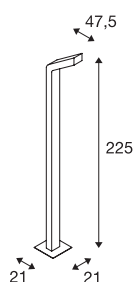

BENDO 220

borne extérieure, anthracite, LED, 31W, 3000K, IP55, variable Triac

Le lampadaire aluminium replié BRANDO intègre un grand nombre de puissantes LED. Adapté pour l'extérieur grâce à l'indice de protection IP55. Les trois tailles disponibles sont livrées avec extrémité dénudée afin de faciliter le montage. Des accessoires de fixation pour béton, une boîte de connexion et une boîte de connexion en T sont disponibles en option. Ce luminaire comprend des modules à LED intégrés. La LED intégrée au luminaire ne peut pas être remplacée.

INFORMATIONS TECHNIQUES

Réf.	231845
Nombre de sorties lumineuses différentes	1
Code IP	IP 55
Classe de résistance aux chocs	IK 06
Résistance aux chocs	1 Joule
Montage	En saillie
Détails de montage	Sol, Sol avec accessoires
Variable	Oui
Technologie de variation de l'éclairage	Variateur en début de phase
Tension nominale primaire	220-240V ~50/60Hz
Classe de protection	I
Puissance en watts	31 W
Température ambiante minimale	-25 °C
Température ambiante maximale	32 °C
Température au niveau du verre (sortie de lumière)	60 °C
Lumen	1800 lm
Température de couleur	3000 Kelvin
Angle de rayonnement	80 °
Coloris	anthracite
IRC	80
Données LXXBXX	L70B50

Durée de vie	35000 h
Répartition de l'intensité lumineuse	symétrique
Sortie lumineuse	direct
Longueur	47.5 cm
Largeur	21 cm
Hauteur	225 cm
Poids net	7.236 kg
Poids brut	10.501 kg

Accessoires

228726	Boîte de connexion en T , extérieur, noir, IP68
228730	Boîte de connexion , extérieur, 3 pôles, noir, IP68
231849	Accessoires de fixation pour béton , extérieur, gris argent