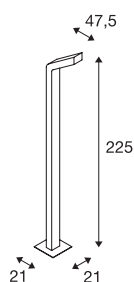

## BENDO

pullert, LED, 3000K, IP55, antrasitt, L/B/H 47,5/21/225 cm, 12W

BENDO LED er en vinklet pullert av aluminium. Den er utstyrt med mange kraftige LED. Med kapslingsklasse IP55 kan den benyttes utendørs. Fås i tre størrelser og med åpen kabelende for enklere montering. Alternativt får du også et betonganker, en koblingsboks og en T-koblingsboks som ekstrautstyr. Denne armaturet inneholder integrerte LED-lyskilder. LED-ene i armaturet kan ikke skiftes ut.

## TEKNISKE DATA

Art.nr.	231845
Antall ulike lysuttak	1
IP-kode	IP 55
Slagfasthetsklasse	IK 06
Slagfasthet	1 Joule
Montering	Utenpåliggende montering
Montering detaljer	Gulv, Gulv med tilbehør
Kan dimmes	Ja
Dimmeteknologi	Fasesnitt
Primær merkespenning	220-240V ~50/60Hz
Kapslingsgrad	I
Systemeffekt	31 W
Minimal omgivelsestemperatur	-25 °C
Maksimal omgivelsestemperatur	32 °C
Temperatur ved glasset (lysutslipp)	60 °C
Lysytelse	1800 lm
Lysfargetemperatur	3000 Kelvin
Spredningsvinkel	80 °
Farge	antrasitt
CRI	80
LXXBXX-data	L70B50
Levetid	35000 h

Lysstyrkefordeling	symmetrisk
Lysåpning	direkte
Lengde	47.5 cm
Bredde	21 cm
Høyde	225 cm
Nettovekt	7.236 kg
Bruttovekt	10.501 kg