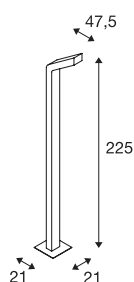

## BENDO

staande buitenlamp, led, 3000 K, IP55, antraciet, L/B/H 47,5/21/225 cm, 12 W

De onder een hoek staande lamp BENDO van aluminium is met een groot aantal krachtige leds uitgerust. Met hun beveiligingsklasse IP55 is deze geschikt voor buitengebruik. De drie beschikbare maten worden geleverd met open kabeleinde voor eenvoudige montage. Als optie staan een betonanker, een verbindingsbox en een T-verbindingsdoos ter beschikking. Deze lamp bevat ingebouwde ledlampen. De led in de armatuur kan niet worden vervangen.

## TECHNISCHE SPECIFICATIES

Art.nr.	231845
Aantal verschillende lichtopeningen	1
IP-code	IP 55
Slagvastheidsklasse	IK 06
Slagvastheid	1 Joule
Montage	Opbouw
Montagebeschrijving	Vloer, Vloer met accessoires
Dimbaar	Ja
Dimtechniek	Fase-aansnijding
Primaire nominale spanning	220-240V ~50/60Hz
Veiligheidsklasse	I
Wattage	31 W
minimale omgevingstemperatuur	-25 °C
maximale omgevingstemperatuur	32 °C
Temperatuur bij glas (lichtemissie)	60 °C
Lumen	1800 lm
Lichtkleurtemperatuur	3000 Kelvin
Stralingshoek	80 °
Kleur	antraciet
CRI	80
LXXBXX gegevens	L70B50
Levensduur	35000 h

Lichtsterkteverdeling	symmetrisch
Lichtval	direct
Lengte	47.5 cm
Breedte	21 cm
Hoogte	225 cm
Nettogewicht	7.236 kg
Brutogewicht	10.501 kg