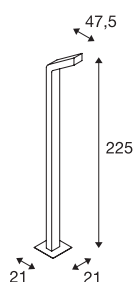

BENDO

уличный напольный светильник, светодиодный, 3000К, IP55, антрацитовый, Д/Ш/В 47,5/21/225 см, 12 Вт

Наклонный напольный светильник BENDO из алюминия с большим количеством мощных светодиодов. Светильник имеет степень защиты IP55 и может использоваться вне помещений. Три доступных размера поставляются с открытым концом кабеля для легкой установки. Также дополнительно доступны анкер для бетона, соединительная коробка и Т-образная соединительная коробка. Этот светильник оснащен встроенными светодиодными лампами. Светодиод в светильнике незаменимый.

Технические характеристики

Тов. №	231845
Количество различных источников света	1
IP Code	IP 55
Класс ударопрочности	IK 06
Ударопрочность	1 Joule
Сборка	Накладной
Детали сборки	Пол, Пол и аксессуары
С регулировкой яркости	Да
Технология регулирования яркости	Фазовая отсечка
Номинальное первичное напряжение	220-240V ~50/60Hz
Класс защиты	I
Мощность	31 W
Минимальная температура окружающей среды	-25 °C
Максимальная температура окружающей среды	32 °C
Температура на стекле (излучение света)	60 °C
Световой поток	1800 lm
Цветовая температура	3000 Kelvin
Половинный угол	80 °
Цвет	антрацитовый
CRI	80

LXXVXX Данные	L70B50
Срок службы	35000 h
Распределение силы света	симметричный
Световое отверстие	прямой
Длина	47.5 cm
Ширина	21 cm
Высота	225 cm
Вес нетто	7.236 kg
вес брутто	10.501 kg

Аксессуары

228726	Т-образная СОЕДИТЕЛЬНАЯ КОРОБКА , черная, IP68
228730	СОЕДИТЕЛЬНАЯ КОРОБКА , 3 жилы, IP68
231849	АНКЕР ДЛЯ БЕТОНА , для уличного напольного светильника VENDO, серебристый