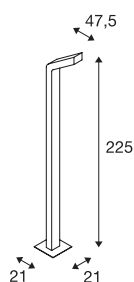

BENDO

zunanja samostoječa svetilka, LED, 3000 K, IP55, antracit, D/Š/V 47,5/21/225 cm, 12W

Ukrivljena samostoječa svetilka BENDO iz aluminija je opremljena s številnimi zmogljivimi SMD LED žarnicami. Spada v zaščitni razred IP55, zato je primerna za zunanjo uporabo. Na voljo je v treh velikostih in ima odprt konec kabla za preprosto montažo. Dodatno so na voljo betonsko sidro, povezovalna škatla in T-razdelilna doza. Ta svetilka vsebuje vgrajene LED žarnice. LED žarnic v svetilki ni mogoče zamenjati.

TEHNIČNI PODATKI

| | |
|---|-------------------|
| Št. art. | 231845 |
| Število različnih svetlobnih rež | 1 |
| IP koda | IP 55 |
| Kategorija odpornosti proti udarcem | IK 06 |
| Odpornost proti udaru | 1 Joule |
| Montaža | Nadgradnja |
| Podrobnosti montaže | Dno,Dno z dodatki |
| Možnost zatemnitve | Da |
| Tehnologija zatemnitve | Fazni zarez |
| Primarna nazivna napetost | 220-240V ~50/60Hz |
| Zaščitni razred | I |
| El. moč | 31 W |
| minimalna temperatura okolja | -25 °C |
| maksimalna temperatura okolja | 32 °C |
| Temperatura pri steklu (oddajanje svetlobe) | 60 °C |
| Lumini | 1800 lm |
| Barvna temperatura | 3000 Kelvin |
| Kot sevanja | 80 ° |
| Barva | antracit |
| CRI | 80 |
| LXXBXX podatki | L70B50 |
| Življenjska doba | 35000 h |

| | |
|--------------------------|------------|
| Razporeditev svetilnosti | simetrična |
| Svetenje | neposredno |
| Dolžina | 47.5 cm |
| Širina | 21 cm |
| Višina | 225 cm |
| Neto teža | 7.236 kg |
| Bruto teža | 10.501 kg |