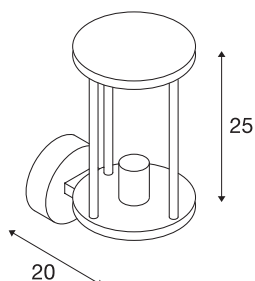

PHOTONIA

venkovní nástěnné svítidlo, A60, IP55, kulaté, antracit, číré sklo, max. 60 W

Nástěnné svítidlo PHOTONIA je vyrobeno z hliníku a čírého skla, které kompletně zakrývá žárovku. Díky poloze vestavěných objímek vytvoří namontované svítidlo homogenní světelný kužel. Díky krytí IP55 je vhodné pro venkovní oblast. Elektrické připojení k síťovému napětí 230 V.

TECHNICKÁ DATA

Č. výrobku	232045
Objímka	E27
Počet objímek	1
Kód IP	IP 55
Třída rázové pevnosti	IK 03
Rázová pevnost	0.35 Joule
Montáž	Nástavba
Podrobnosti montáže	Stěna
Primární jmenovité napětí	220-240V ~50/60Hz
Třída ochrany	I
Příkon	60 W
Barva	antracit
Výstup světla	difúzní
Šířka	14.6 cm
Výška	25 cm
Hloubka	20 cm
Hmotnost netto	1.395 kg
Celková hmotnost	1.834 kg
BIG WHITE strana	777