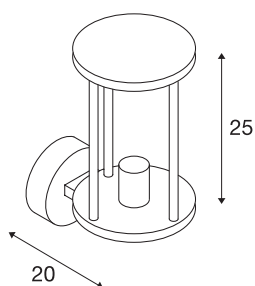

Applique outdoor PHOTONIA

A60, IP55, ronde, anthracite, verre transparent, max. 60 W

L'applique PHOTONIA est réalisée en aluminium et verre transparent, qui couvre totalement l'ampoule. Grâce au positionnement des douilles incorporées, l'ampoule installée crée un cône lumineux homogène. L'indice de protection IP55 signifie que ce luminaire peut être placé à l'extérieur. Le branchement se fait directement via le réseau 230V.

INFORMATIONS TECHNIQUES

N° art.	232045
Douille	E27
Nombre de douilles	1
Code IP	IP 55
Classe de résistance aux chocs	IK 03
Résistance au choc	0.35 Joule
Montage	Apparent
Infos de montage	Mur
Tension nominale primaire	220-240V ~50/60Hz
Indice de protection	I
Wattage	60 W
Coloris	anthracite
Faisceau lumineux	diffus
Largeur	14.6 cm
Hauteur	25 cm
Profondeur	20 cm
Poids net	1.395 kg
Poids brut	1.834 kg
BIG WHITE, page	777