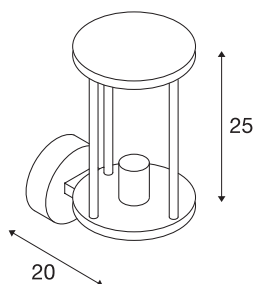

PHOTONIA

utendørs veggarmatur, A60, IP55, rund, antrasitt, klart glass, maks. 60W

PHOTONIA er en veggarmatur av aluminium og klart glass som omfatter lyskilden helt. De to integrerte soklene er plassert slik at armaturet utstråler en jevn lyskjegle. Med kapslingsklasse IP55 er den egnet til utendørs bruk. armaturet kobles direkte til 230 V nettspenning.

TEKNISKE DATA

Art.nr.	232045
EL nummer	3240305
Sokkel	E27
Antall lyskilder	1
IP-kode	IP 55
Slagfasthetsklasse	IK 03
Slagfasthet	0.35 Joule
Montering	Utenpåliggende montering
Montering detaljer	Vegg
Primær merkespenning	220-240V ~50/60Hz
Kapslingsgrad	I
Systemeffekt	60 W
Farge	antrasitt
Lysåpning	diffuse
Bredde	14.6 cm
Høyde	25 cm
Dybde	20 cm
Nettvekt	1.395 kg
Bruttvekt	1.834 kg
BIG WHITE side	777

1002853	Avstandsholdersett , til ENOLA SQUARE ROUND OUT
---------	---