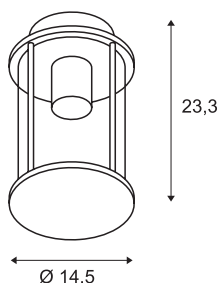

## PHOTONIA

utendørs takarmatur, A60, rund, antrasitt, klart glass

PHOTONIA takarmatur består av aluminium og klart glass, som omslutter lyskilden helt. De to integrerte soklene er plassert slik at armaturet utstråler en jevn lyskjegle. Med kapslingsklasse IP44 er den egnet til utendørs bruk. armaturet kobles direkte til 230 V nettspenning.

## TEKNISKE DATA

Art.nr.	232055
EL nummer	3240306
Sokkel	E27
Antall lyskilder	1
IP-kode	IP 44
Slagfasthetsklasse	IK 03
Slagfasthet	0.35 Joule
Montering	Utenpåliggende montering
Montering detaljer	Tak
Primær merkespenning	220-240V ~50/60Hz
Kapslingsgrad	I
Systemeffekt	60 W
Farge	antrasitt
Lysåpning	diffuse
Høyde	23.3 cm
Diameter	14.5 cm
Nettvekt	1.263 kg
Bruttovekt	1.689 kg
BIG WHITE side	799

## Tilbehør og lyspæreanbefaling

1002853	Avstandsholdersett , til ENOLA SQUARE ROUND OUT
---------	-------------------------------------------------------