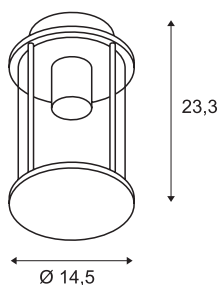

## PHOTONIA

outdoor plafondlamp, A60, rond, antraciet, helder glas

De plafondarmatuur PHOTONIA bestaat uit aluminium en helder glas, dat de lichtbron geheel omsluit. Door de positie van de ingebouwde fittingen produceert de gemonteerde lamp een homogene lichtbundel. Dankzij beschermklasse IP44 is de armatuur geschikt voor gebruik buiten. De armatuur wordt rechtstreeks aangesloten op 230V netspanning.

## TECHNISCHE GEGEVENS

Art.nr.	232055
Fitting	E27
Aantal fittingen	1
IP-code	IP 44
Schokbestendigheidsklasse	IK 03
Schokbestendigheid	0.35 Joule
Montage	opbouw
Montagebeschrijving	plafond
Primaire nominale spanning	220-240V ~50/60Hz
Beschermingsklasse	I
Wattage	60 W
Kleur	antraciet
Lichtuitlaat	diffuus
Hoogte	23.3 cm
Diameter	14.5 cm
Nettogewicht	1.263 kg
Brutogewicht	1.689 kg
BIG WHITE pagina	799