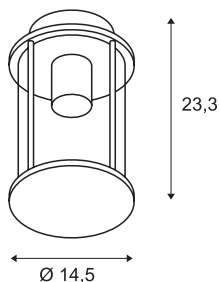

PHOTONIA

outdoor plafondarmatuur, A60, rond, antraciet, transparante glas

De plafondarmatuur PHOTONIA bestaat uit aluminium en helder glas, dat de lichtbron geheel omsluit. Dankzij de stand van de ingebouwde fittingen, genereert de gemonteerd armatuur een gelijkmatig licht. Door de beveiligingsklasse IP44 is hij geschikt voor buitengebruik. De armatuur wordt direct op 230 V netspanning aangesloten.

TECHNISCHE SPECIFICATIES

Art.nr.	232055
Fitting	E27
Aantal fittingen	1
IP-code	IP 44
Slagvastheidsklasse	IK 03
Slagvastheid	0.35 Joule
Montage	Opbouw
Montagebeschrijving	Plafond
Primaire nominale spanning	220-240V ~50/60Hz
Veiligheidsklasse	I
Wattage	60 W
Kleur	antraciet
Lichtval	diffuus
Hoogte	23.3 cm
Diameter	14.5 cm
Nettogewicht	1.263 kg
Brutogewicht	1.689 kg
BIG WHITE pagina	799