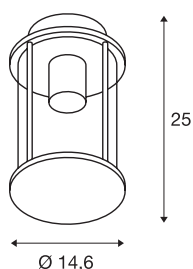

PHOTONIA

utendørs pendelarmatur, E27, antrasitt, IP44, inkl. 5 m lenke og ledning med åpen kabelende, maks. 60 W

PHOTONIA pendelarmatur består av aluminium og klart glass som omfatter hele lyskilden. Plasseringen av fatningene gjør at den mobile armaturet skaper homogent lys. PHOTONIA leveres med åpen kabelende og kan alternativt monteres med en passende takrosett. Med kapslingsklasse IP44 er den egnet til utendørs bruk. armaturet kobles direkte til 230 V nettspenning.

TEKNISKE DATA

Art.nr.	232065
EL nummer	3240300
Sokkel	E27
Antall lyskilder	1
IP-kode	IP 44
Slagfasthetsklasse	IK 04
Slagfasthet	0.5 Joule
Montering	Mobil
Primær merkespenning	220-240V ~50/60Hz
Kapslingsgrad	I
Systemeffekt	60 W
Farge	antrasitt
Høyde	25.5 cm
Diameter	14.6 cm
pendellengde	250 cm
Nettvekt	1.878 kg
Bruttovekt	2.26 kg
BIG WHITE side	659