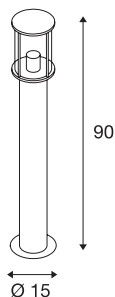

PHOTONIA

vei- og stålampe, A60, rund, antrasitt, klart glass

PHOTONIA pullert består av aluminium og klart glass, som omslutter lyskilden helt. På grunn av plasseringen til de integrerte soklene skaper armaturet en homogen lysstråle og passer perfekt som veiarmatur. Som ekstrautstyr får du et betonganker og en koblingsboks. Med kapslingsklasse IP55 er den egnet til utendørs bruk. armaturet kobles direkte til 230 V nettspenning.

TEKNISKE DATA

Art.nr.	232075
EL nummer	3240304
Sokkel	E27
Antall lyskilder	1
IP-kode	IP 55
Slagfasthetsklasse	IK 03
Slagfasthet	0.35 Joule
Montering	Utenpåliggende montering
Montering detaljer	Gulv, Gulv med tilbehør
Primær merkespenning	220-240V ~50/60Hz
Kapslingsgrad	I
Systemeffekt	60 W
Farge	antrasitt
Lysåpning	diffuse
Høyde	90 cm
Diameter	15 cm
Nettvekt	2.775 kg
Bruttovekt	3.893 kg
BIG WHITE side	659

Tilbehør

1005305	A60 E27 Toppspeilt krom , LED-lyskilde krom 7,5 W 2700 K CRI90 180 °
1005303	A60 E27 , LED-lyskilde klar 7,5 W 2700 K CRI90 320 °
1005304	A60 E27 , LED-lyskilde matt 7,5 W 2700 K CRI90 320 °
1005268	ST58 E27 , LED-lyskilde klar 7,5 W 2700 K CRI90 320 °