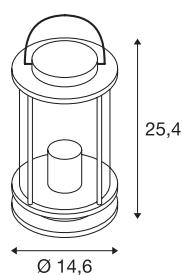

## PHOTONIA

outdoor tafelarmatuur, E27, antraciet, IP44, incl. voedingskabel en randaardestekker, antraciet, max.60W

De tafelarmatuur PHOTONIA bestaat uit aluminium en helder glas dat de lichtbron geheel omsluit. Dankzij de stand van de ingebouwde fittingen genereert de gemonteerde armatuur een gelijkmatige lichtbundel. De armatuur is bovendien voorzien van een extra lange aansluitkabel met open kabeleinde en is geschikt voor buitengebruik door beveiligingsklasse IP44. De armatuur wordt direct op 230 V netspanning aangesloten.

## TECHNISCHE SPECIFICATIES

Art.nr.	232095
Fitting	E27
Aantal fittingen	1
IP-code	IP 44
Slagvastheidsklasse	IK 04
Slagvastheid	0.5 Joule
Montage	Mobiel
Primaire nominale spanning	220-240V ~50/60Hz
Veiligheidsklasse	I
Wattage	60 W
Kleur	antraciet
Lichtval	diffuus
Hoogte	25.4 cm
Diameter	14.6 cm
Nettogewicht	1.799 kg
Brutogewicht	2.163 kg