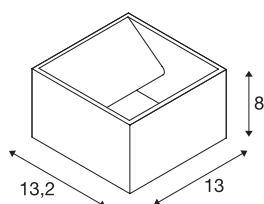

## LOGS WALL

venkovní nástěnné svítidlo, LED, 3000K, IP44, hranaté, bílé, 8 W

Nepřímo vyzářující nástěnné svítidlo LED LOGS WALL je vyrobeno z hliníku a osazeno vysoce výkonnými plošnými LED. Vždy podle typu jsou k dispozici různé barvy tělesa. Potřebný ovladač pro přímé připojení k síťovému napětí 230V se nachází vždy v obsahu dodávky. Dodatečně lze rozšířit instalaci o příslušné stojací lampy série. Toto svítidlo obsahuje vestavěné žárovky LED.

## TECHNICKÁ DATA

Č. výrobku	232101
Kód IP	IP 65
Třída rázové pevnosti	IK 04
Montáž	Nástavba
Podrobnosti montáže	Stěna
Primární jmenovité napětí	220-240V ~50/60Hz
Sekundární proud / napětí	500 mA
Třída ochrany	I
Příkon	9.5 W
Maximální teplota prostředí	40 °C
Úroveň rozběhového proudu	4.7 A
Doba trvání rozběhového proudu	30 μs
Stroboskopický efekt (SVM)	0.01
Lumen	800 lm
Teplota barvy světla	3000 Kelvin
Barva	bílá
CRI	80
Data LXXBXX	L70B50
Životnost	40000 h
Výstup světla	přímé-nepřímé
Šířka	13 cm
Výška	8 cm

## Světelného Zdroje

916376	
--------	---

Hloubka	13.2 cm
Hmotnost netto	0.935 kg
Celková hmotnost	1.196 kg
BIG WHITE strana	775