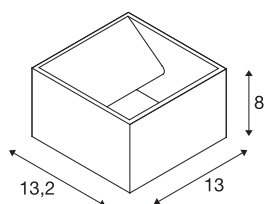

## LOGS WALL

luminaria de pared de exterior, led, 3000 K, IP44, angular, blanco, 8 W

La luminaria de pared led radiante de manera indirecta LOGS WALL es de aluminio y está equipada con un potente led de superficie. Dependiendo del tipo están disponibles cajas de diferentes colores. El controlador necesario para la conexión directa a la tensión eléctrica de 230 V viene incluido en la entrega. De manera complementaria, la instalación puede ampliarse a las luminarias de pie correspondientes de la serie. Esta luminaria contiene ledes incorporados.

## Datos técnicos

Art. N.º	232101
Código IP	IP 65
Montaje	Superficie
Detalles de montaje	Pared
Voltaje nominal primario	220-240V ~50/60Hz
Corriente eléctrica / Tensión secundaria	500 mA
Clase de protección	I
Potencia	9.5 W
Temperatura ambiente máxima	40 °C
Nivel de corriente de entrada	4.7 A
Duración de la corriente de entrada	30 µs
Efecto estroboscópico (SVM)	0.01
Flujo luminoso	800 lm
Temperatura del color de la luz	3000 Kelvin
Color	blanco
IRC	80
Datos LXXBXX	L70B50
Vida útil	40000 h
Salida de la luz	directo - indirecto
Anchura	13 cm
Altura	8 cm
Profundidad	13.2 cm

## Fuente de luz

916376	
--------	---

<b>Peso neto</b>	0.935 kg
<b>Peso bruto</b>	1.196 kg
<b>Página BIG WHITE</b>	652