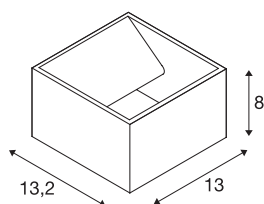

LOGS

applique extérieure, blanc, LED, 10W, 3000K, IP44

L'applique LED LOGS WALL à lumière indirecte est fabriquée en aluminium et intègre une LED puissante. Différentes couleurs de boîtiers sont disponibles selon le type.

INFORMATIONS TECHNIQUES

Réf.	232101
Code IP	IP 65
Classe de résistance aux chocs	IK 04
Montage	En saillie
Détails de montage	Applique
Tension nominale primaire	220-240V ~50/60Hz
Courant / tension secondaire	500 mA
Classe de protection	I
Puissance en watts	9.5 W
Température ambiante maximale	40 °C
Hauteur du courant d'appel	4.7 A
Durée du courant d'appel	30 µs
Effet stroboscopique (SVM)	0.01
Lumen	800 lm
Température de couleur	3000 Kelvin
Coloris	blanc
IRC	80
Données LXXBXX	L70B50
Durée de vie	40000 h
Sortie lumineuse	direct-indirect
Largeur	13 cm
Hauteur	8 cm

Source Lumineuse

916376	
--------	---

Profondeur	13.2 cm
Poids net	0.935 kg
Poids brut	1.196 kg
Page du BIG WHITE	775