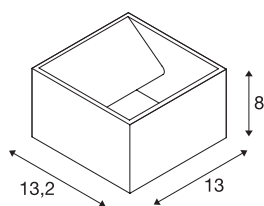

## LOGS WALL

outdoor wandarmatuur, LED, 3000K, IP44, hoekig, wit, 8W

De indirect afstralende wandarmatuur LOGS WALL is gemaakt van aluminium en uitgerust met een sterke vlakke LED-lamp. Afhankelijk van het type zijn verschillende kleuren van behuizing beschikbaar. Met behulp van de meegeleverde driver wordt het armatuur rechtstreeks op 230V netspanning aangesloten. De lichtinstallatie kan worden uitgebreid met passende taanlampen uit de reeks. Dit armatuur bevat ingebouwde LED-lampen.

## TECHNISCHE GEGEVENS

Art.nr.	232101
IP-code	IP 65
Schokbestendigheidsklasse	IK 04
Montage	opbouw
Montagebeschrijving	wand
Primaire nominale spanning	220-240V ~50/60Hz
Secundaire stroom/spanning	500 mA
Beschermingsklasse	I
Wattage	9.5 W
maximale omgevingstemperatuur	40 °C
Niveau van inschakelstroom	4.7 A
Duur van inschakelstroom	30 µs
Stroboscopisch effect (SVM)	0.01
Lumen	800 lm
Lichtkleurtemperatuur	3000 Kelvin
Kleur	wit
CRI	80
LXXBXX-gegevens	L70B50
Levensduur	40000 h
Lichtuitlaat	direct-indirect
Breedte	13 cm
Hoogte	8 cm

## Lichtbron

916376	
--------	---

<b>Diepte</b>	13.2 cm
<b>Nettogewicht</b>	0.935 kg
<b>Brutogewicht</b>	1.196 kg
<b>BIG WHITE pagina</b>	775