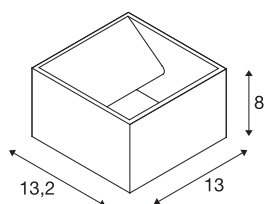

LOGS WALL

luminária de parede para exteriores, LED, 3000K, IP44, angular, branco, 8W

A luminária de parede LOGS WALL de projeção indireta LED é fabricada em alumínio e dispõe de uma superfície LED de elevada potência. Dependendo do tipo estão disponíveis diferentes cores de caixa. A unidade de controlo necessária para a ligação direta a uma tensão de rede de 230V está igualmente incluída no âmbito de fornecimento. Adicionalmente, a instalação pode ser aumentada com correspondentes luminárias de apoio da série. Esta luminária contém lâmpadas LED integradas.

DADOS TÉCNICOS

Ref. n.º	232101
IP Code	IP 65
Montagem	Montagem à superfície
Pormenores da montagem	Parede
Tensão nominal primária	220-240V ~50/60Hz
Corrente / Tensão secundária	500 mA
Classe de proteção	I
Potência	9.5 W
temperatura ambiente máxima	40 °C
Nível de corrente de irrupção	4.7 A
Duração da corrente de irrupção	30 µs
Efeito estroboscópico (SVM)	0.01
Lúmen	800 lm
Temperatura de cor da luz	3000 Kelvin
Cor	branco
CRI	80
Dados LXXBXX	L70B50
Vida útil	40000 h
Saída de luz	direto-indireto
Largura	13 cm
Altura	8 cm
Profundidade	13.2 cm

Fonte de luz

916376	
--------	---

Peso líquido	0.935 kg
Peso bruto	1.196 kg
Página BIG WHITE	652