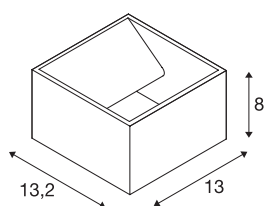

LOGS WALL

светодиодный уличный настенный светильник, 3000 К, IP44, прямоугольный, белый, 8 Вт

Светодиодный настенный светильник с отраженным светом LOGS WALL изготовлен из алюминия и оснащен мощной светодиодной поверхностью. В зависимости от типа доступны разные цвета корпуса. Драйвер для прямого подключения к сети 230 В входит в комплект поставки. Кроме того, система освещения может быть дополнена соответствующими настенными светильниками этой серии. Этот светильник оснащен встроенными светодиодными лампами.

Технические характеристики

Тов. №	232101
IP Code	IP 65
Класс ударопрочности	IK 04
Сборка	Накладной
Детали сборки	Стена
Номинальное первичное напряжение	220-240V ~50/60Hz
Вторичный ток / напряжение	500 mA
Класс защиты	I
Мощность	9.5 W
Максимальная температура окружающей среды	40 °C
Уровень пускового тока	4.7 A
Продолжительность пускового тока	30 μs
Стробоскопический эффект (SVM)	0.01
Световой поток	800 lm
Цветовая температура	3000 Kelvin
Цвет	белый
CRI	80
LXXVXX Данные	L70B50
Срок службы	40000 h
Световое отверстие	прямой - отраженный
Ширина	13 cm

Источник света

916376	
--------	---

Высота	8 cm
Глубина	13.2 cm
Вес нетто	0.935 kg
вес брутто	1.196 kg
BIG WHITE Seite	775