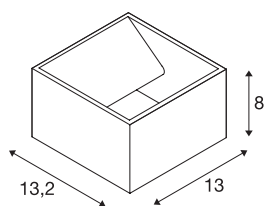

LOGS

applique extérieure, gris argent, LED, 10W, 3000K, IP44

L'applique LED LOGS WALL à lumière indirecte est fabriquée en aluminium et intègre une LED puissante. Différentes couleurs de boîtiers sont disponibles selon le type. L'alimentation requise pour le raccordement direct à la tension secteur 230V est fournie. L'installation peut également être complétée par les lampadaires correspondants de la gamme. Ce luminaire comprend des modules à LED intégrés.

INFORMATIONS TECHNIQUES

Réf.	232104
Code IP	IP 65
Classe de résistance aux chocs	IK 05
Montage	En saillie
Détails de montage	Applique
Tension nominale primaire	220-240V ~50/60Hz
Courant / tension secondaire	500 mA
Classe de protection	I
Puissance en watts	9.5 W
Température ambiante maximale	40 °C
Hauteur du courant d'appel	4.7 A
Durée du courant d'appel	30 µs
Effet stroboscopique (SVM)	0.01
Lumen	570 lm
Température de couleur	3000 Kelvin
Coloris	argent
IRC	80
Données LXXBXX	L70B50
Durée de vie	40000 h
Sortie lumineuse	direct-indirect
Largeur	13 cm
Hauteur	8 cm

Source Lumineuse

916376	
--------	---

Profondeur	13.2 cm
Poids net	0.93 kg
Poids brut	1.201 kg