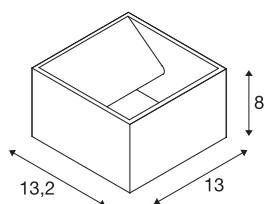

LOGS

applique extérieure, anthracite, LED, 10W, 3000K, IP44

L'applique LED LOGS WALL à lumière indirecte est fabriquée en aluminium et intègre une LED puissante. Différentes couleurs de boîtiers sont disponibles selon le type.

INFORMATIONS TECHNIQUES

Réf.	232105
Code IP	IP 65
Classe de résistance aux chocs	IK 04
Montage	En saillie
Détails de montage	Applique
Tension nominale primaire	220-240V ~50/60Hz
Courant / tension secondaire	500 mA
Classe de protection	I
Puissance en watts	9.5 W
Température ambiante maximale	40 °C
Hauteur du courant d'appel	4.7 A
Durée du courant d'appel	30 µs
Effet stroboscopique (SVM)	0.01
Lumen	520 lm
Température de couleur	3000 Kelvin
Coloris	anthracite
IRC	80
Données LXXBXX	L70B50
Durée de vie	40000 h
Sortie lumineuse	direct-indirect
Largeur	13 cm
Hauteur	8 cm

Source Lumineuse

916376	
--------	---

Profondeur	13.2 cm
Poids net	0.925 kg
Poids brut	1.194 kg
Page du BIG WHITE	775