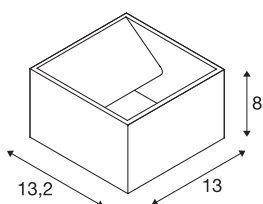

## LOGS WALL

utendørs veggarmatur, LED 3000K, IP44, firkantet, ant-rasitt, maks. 8W

LOGS WALL veggarmatur i aluminium avgir indirekte lys og er utstyrt med en effektiv LED. Husene finnes i forskjellige farger, avhengig av type. Den nødvendige driveren for direkte tilkobling til 230 V nettspenning er inkludert i leveransen. I tillegg kan installasjonen utvides med pullert fra samme serie. Denne armaturet inneholder integrerte LED-lyskilder.

## TEKNISKE DATA

Art.nr.	232105
EL nummer	3225232
IP-kode	IP 65
Slagfasthetsklasse	IK 04
Montering	Utenpåliggende montering
Montering detaljer	Vegg
Primær merkespenning	220-240V ~50/60Hz
Sekundær strøm / spenning	500 mA
Kapslingsgrad	I
Systemeffekt	9.5 W
Maksimal omgivelsestemperatur	40 °C
Høy innkoblingsstrøm	4.7 A
Varighet innkoblingsstrøm	30 µs
Strobeeffekt (SVM)	0.01
Lysytelse	520 lm
Lysfargetemperatur	3000 Kelvin
Farge	antrasitt
CRI	80
LXXBXX-data	L70B50
Levetid	40000 h
Lysåpning	direkte-indirekte
Bredde	13 cm

## Lyskilde

916376	
--------	---

Høyde	8 cm
Dybde	13.2 cm
Nettvekt	0.925 kg
Bruttvekt	1.194 kg
BIG WHITE side	775