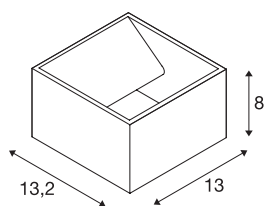

LOGS WALL

outdoor wandarmatuur, LED, 3000K, IP44, hoekig, antraciet, 8W

De indirect afstralende wandarmatuur LOGS WALL is gemaakt van aluminium en uitgerust met een sterke vlakke LED-lamp. Afhankelijk van het type zijn verschillende kleuren van behuizing beschikbaar. Met behulp van de meegeleverde driver wordt het armatuur rechtstreeks op 230V netspanning aangesloten. De lichtinstallatie kan worden uitgebreid met passende taanlampen uit de reeks. Dit armatuur bevat ingebouwde LED-lampen.

TECHNISCHE GEGEVENS

Art.nr.	232105
IP-code	IP 65
Schokbestendigheidsklasse	IK 04
Montage	opbouw
Montagebeschrijving	wand
Primaire nominale spanning	220-240V ~50/60Hz
Secundaire stroom/spanning	500 mA
Beschermingsklasse	I
Wattage	9.5 W
maximale omgevingstemperatuur	40 °C
Niveau van inschakelstroom	4.7 A
Duur van inschakelstroom	30 μs
Stroboscopisch effect (SVM)	0.01
Lumen	520 lm
Lichtkleurtemperatuur	3000 Kelvin
Kleur	antraciet
CRI	80
LXXBXX-gegevens	L70B50
Levensduur	40000 h
Lichtuitlaat	direct-indirect
Breedte	13 cm
Hoogte	8 cm

Lichtbron

916376	
--------	---

Diepte	13.2 cm
Nettogewicht	0.925 kg
Brutogewicht	1.194 kg
BIG WHITE pagina	775