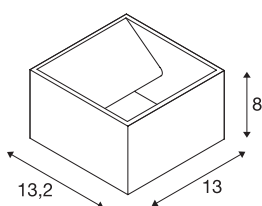

LOGS WALL

светодиодный уличный настенный светильник, 3000 К, IP44, прямоугольный, антрацитовый, 8 Вт

Светодиодный напольный светильник с отраженным светом LOGS WALL изготовлен из алюминия и оснащен мощной светодиодной поверхностью. В зависимости от типа доступны разные цвета корпуса. Драйвер для прямого подключения к сети 230 В входит в комплект поставки. Кроме того, система освещения может быть дополнена соответствующими напольными светильниками этой серии. Этот светильник оснащен встроенными светодиодными лампами.

Технические характеристики

Тов. №	232105
IP Code	IP 65
Класс ударопрочности	IK 04
Сборка	Накладной
Детали сборки	Стена
Номинальное первичное напряжение	220-240V ~50/60Hz
Вторичный ток / напряжение	500 mA
Класс защиты	I
Мощность	9.5 W
Максимальная температура окружающей среды	40 °C
Уровень пускового тока	4.7 A
Продолжительность пускового тока	30 µs
Стробоскопический эффект (SVM)	0.01
Световой поток	520 lm
Цветовая температура	3000 Kelvin
Цвет	антрацитовый
CRI	80
LXXVXX Данные	L70B50
Срок службы	40000 h
Световое отверстие	прямой - отраженный
Ширина	13 cm

Источник света

916376	
--------	---

Высота	8 cm
Глубина	13.2 cm
Вес нетто	0.925 kg
вес брутто	1.194 kg
BIG WHITE Seite	775