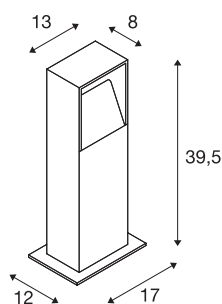

## LOGS 40

outdoor staanlamp, LED, 3000K, IP65, hoekig, antraciet, L/B/H 13/8/39,5 cm, 8W

De indirect afstralende staanlamp LOGS 40 is gemaakt van aluminium en uitgerust met een sterke vlakke LED-lamp. Afhankelijk van het type zijn verschillende hoogtes en kleuren van behuizing beschikbaar. Met behulp van de meegeleverde driver wordt het armatuur rechtstreeks op 230V netspanning aangesloten. Voor een eenvoudige montage zijn een grondpin, een schroevenset en een verbindingsdoos als optie verkrijgbaar. De lichtinstallatie kan worden uitgebreid met passende wandarmaturen uit de reeks. Dit armatuur bevat ingebouwde LED-lampen.

## TECHNISCHE GEGEVENS

Art.nr.	232115
IP-code	IP 65
Schokbestendigheidsklasse	IK 04
Montage	opbouw
Montagebeschrijving	grond
Primaire nominale spanning	220-240V ~50/60Hz
Secundaire stroom/spanning	500 mA
Beschermingsklasse	I
Wattage	9.5 W
maximale omgevingstemperatuur	40 °C
Niveau van inschakelstroom	4.7 A
Duur van inschakelstroom	30 µs
Stroboscopisch effect (SVM)	0.01
Lumen	570 lm
Lichtkleurtemperatuur	3000 Kelvin
Kleur	antraciet
CRI	80
LXXBXX-gegevens	L70B50
Levensduur	40000 h
Lichtuitlaat	direct-indirect
Breedte	13 cm
Hoogte	39.5 cm

Diepte	8 cm
Nettogewicht	2.021 kg
Brutogewicht	2.714 kg
BIG WHITE pagina	633