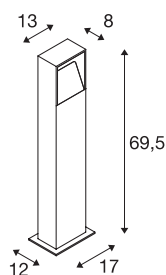

LOGS 70

pullert, LED, 3000 K, IP65, firkantet, antrasitt, L/B/H
13/8/69, 5 cm, 8W

LOGS 70 pullert i aluminium avgir indirekte lys og er utstyrt med en effektiv LED. armaturet finnes i forskjellige høyder og husfarger, avhengig av type. Den nødvendige driveren for direkte tilkobling til 230 V nettspenning er inkludert i leveransen. For enklere montering finnes det også et jordspyd, et skruesett og en koblingsboks (ekstrautstyr). I tillegg kan installasjonen utvides med veggarmatur fra samme serie. Denne armaturet inneholder integrerte LED-lyskilder.

TEKNISKE DATA

Art.nr.	232125
EL nummer	3229147
IP-kode	IP 65
Slagfasthetsklasse	IK 04
Montering	Utenpåliggende montering
Montering detaljer	Gulv
Primær merkespenning	220-240V ~50/60Hz
Sekundær strøm / spenning	500 mA
Kapslingsgrad	I
Systemeffekt	9.5 W
Maksimal omgivelsestemperatur	40 °C
Høy innkoblingsstrøm	4.7 A
Varighet innkoblingsstrøm	30 µs
Strobeffekt (SVM)	0.01
Lysytelse	570 lm
Lysfargetemperatur	3000 Kelvin
Farge	antrasitt
CRI	80
LXXBXX-data	L70B50
Levetid	40000 h
Lysåpning	direkte - indirekte
Bredde	13 cm

Høyde	69.5 cm
Dybde	8 cm
Nettvekt	2.993 kg
Bruttvekt	4.039 kg
BIG WHITE side	633