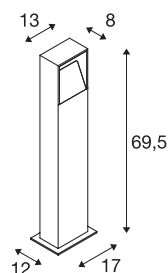

LOGS 70

outdoor staanlamp, LED, 3000K, IP65, hoekig, antraciet, L/B/H 13/8/69,5 cm, 8W

De indirect afstralende staanlamp LOGS 70 is gemaakt van aluminium en uitgerust met een sterke vlakke LED-lamp. Afhankelijk van het type zijn verschillende hoogtes en kleuren van behuizing beschikbaar. Met behulp van de meegeleverde driver wordt het armatuur rechtstreeks op 230V netspanning aangesloten. Voor een eenvoudige montage zijn een grondpin, een schroevenset en een verbindingsdoos als optie verkrijgbaar. De lichtinstallatie kan worden uitgebreid met passende wandarmaturen uit de reeks. Dit armatuur bevat ingebouwde LED-lampen.

TECHNISCHE GEGEVENS

Art.nr.	232125
IP-code	IP 65
Schokbestendigheidsklasse	IK 04
Montage	opbouw
Montagebeschrijving	grond
Primaire nominale spanning	220-240V ~50/60Hz
Secundaire stroom/spanning	500 mA
Beschermingsklasse	I
Wattage	9.5 W
maximale omgevingstemperatuur	40 °C
Niveau van inschakelstroom	4.7 A
Duur van inschakelstroom	30 µs
Stroboscopisch effect (SVM)	0.01
Lumen	570 lm
Lichtkleurtemperatuur	3000 Kelvin
Kleur	antraciet
CRI	80
LXXBXX-gegevens	L70B50
Levensduur	40000 h
Lichtuitlaat	direct-indirect
Breedte	13 cm
Hoogte	69.5 cm

Diepte	8 cm
Nettogewicht	2.993 kg
Brutogewicht	4.039 kg
BIG WHITE pagina	633