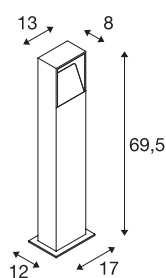

LOGS 70

luminária de apoio para exteriores, LED, 3000K, IP65, angular, antracite, C/L/A 13/8/69,5 cm, 8W

A luminária de apoio LOGS 70 de projeção indireta LED é fabricada em alumínio e dispõe de uma superfície LED de elevada potência. Dependendo do tipo estão disponíveis diferentes alturas e cores de caixa. A unidade de controlo necessária para a ligação direta a uma tensão de rede de 230V está igualmente incluída no âmbito de fornecimento. Para facilitar a montagem, está opcionalmente disponível uma estaca, um jogo de parafusos e uma caixa de ligação. Adicionalmente, a instalação pode ser aumentada com correspondentes luminárias de parede da série. Esta luminária contém lâmpadas LED integradas.

DADOS TÉCNICOS

Ref. n.º	232125
IP Code	IP 65
Montagem	Montagem à superfície
Pormenores da montagem	Chão
Tensão nominal primária	220-240V ~50/60Hz
Corrente / Tensão secundária	500 mA
Classe de proteção	I
Potência	9.5 W
temperatura ambiente máxima	40 °C
Nível de corrente de irrupção	4.7 A
Duração da corrente de irrupção	30 µs
Efeito estroboscópico (SVM)	0.01
Lúmen	570 lm
Temperatura de cor da luz	3000 Kelvin
Cor	antracite
CRI	80
Dados LXXBXX	L70B50
Vida útil	40000 h
Saída de luz	direto-indireto
Largura	13 cm
Altura	69.5 cm
Profundidade	8 cm

Fonte de luz

916376	
--------	---

Acessórios

228730	CAIXA DE LIGAÇÃO , 3 polos, IP68
228754	Jogo de parafusos M5 em aço inox , incl. buchas e anilhas
231230	ESTACA , para candeeiros de apoio GRAFIT, RUSTY SLOT e LOGS, aço galvanizado, comprimento 48 cm
232119	KIT DE ANCORAGEM EM BETÃO , para coluna de iluminação LOGS, aço inox

Peso líquido	2.901 kg
Peso bruto	3.98 kg
Página BIG WHITE	517