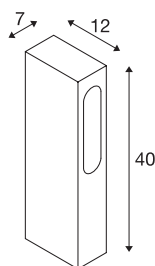

SLOTBOX 40

pullert, LED, 3000 K, IP44, kantet, antrasitt, L/B/H
12/7/40, 4W

SLOTBOX 40 pullert stråler indirekte og overbeviser med sitt uvanlige utseende. Den er utstyrt med en varmhvit LED av høy kvalitet og utgjør en vellykket blanding av effektivitet og karakteristisk design. Med kapslingsklasse IP44 er den egnet til utendørs bruk. Et betongankersett for sikker montering av armaturet er inkludert i leveransen. Takket være den integrerte LED-Driveren kobles de to variantene direkte til 230 V nettspenning. Denne armaturet inneholder integrerte LED-lyskilder.

TEKNISKE DATA

Art.nr.	232135
EL nummer	3217058
IP-kode	IP 44
Slagfasthetsklasse	IK 04
Slagfasthet	0.5 Joule
Montering	Utenpåliggende montering
Montering detaljer	Gulv
Primær merkespenning	100-277V ~50/60Hz
Sekundær strøm / spenning	700 mA
Kapslingsgrad	II
Systemeffekt	8 W
Minimal omgivelsestemperatur	-20 °C
Maksimal omgivelsestemperatur	30 °C
Høy innkoblingsstrøm	5 A
Varighet innkoblingsstrøm	25 µs
Strobeffekt (SVM)	0.02
Lysytelse	160 lm
Lysfargetemperatur	3000 Kelvin
Farge	antrasitt
LXXBXX-data	L70B50
Levetid	35000 h
Lysåpning	direkte

Lyskilde

916530	
--------	---

Tilbehør og lyspæree anbefaling

228730	KOBLINGSBOKS , 3-polel, IP68
--------	------------------------------

Lengde	7 cm
Bredde	12 cm
Høyde	40 cm
Nettvekt	1.563 kg
Bruttovekt	1.851 kg
BIG WHITE side	678