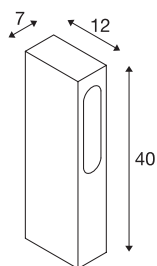

SLOTBOX 40

lampa podłogowa outdoor, LED, 3000K, IP44, kwadratowa, antracytowa, D/S/W 12/7/ 40, 4W

Emitująca pośrednie światło lampa podłogowa SLOTBOX 40 przekonuje swoim niezwykłym wyglądem. Lampę będącą udanym połączeniem wydajności i wyrazistego designu wyposażono w wysokiej jakości, ciepłą białą diodę LED. Dzięki stopniowi ochrony IP44 nadaje się do użytku na zewnątrz. Zestaw kotew do betonu do bezpiecznego montażu lampy jest zawarty w zakresie dostawy. Dzięki wbudowanemu zasilaczowi LED dwie dostępne wersje podłącza się bezpośrednio do napięcia sieciowego 230 V. Ta lampa zawiera wbudowane źródła światła LED.

DANE TECHNICZNE

Nr artykułu	232135
Kod IP	IP 44
Klasa odporności na uderzenia	IK 04
Odporność na uderzenia	0.5 Joule
Montaż	Wersja natynkowa
Szczegóły dotyczące montażu	Wersja podłogowa
Pierwotne napięcie znamionowe	100-277V ~50/60Hz
Prąd / napięcie wtórny	700 mA
Klasy ochrony	II
Wydajność	8 W
Temperatura otoczenia	-20 °C
Temperatura otoczenia	30 °C
Poziom prądu rozruchowego	5 A
Czas trwania prądu rozruchowego	25 μs
Efekt stroboskopowy (SVM)	0.02
Strumień świetlny	160 lm
Temperatura barwy światła	3000 Kelvin
Kolor	antracyt
Dane LXXBXX	L70B50
Okres użytkowania	35000 h
Emisja światła	Bezpośredni
Długość	7 cm

Źródła światła

916530	
--------	---

Akcesoria

228730	SKRZYNKA PRZYŁĄCZENIOWA , 3-polowa, IP68
--------	--

Szerokość	12 cm
Wysokość	40 cm
Waga netto	1.563 kg
Waga brutto	1.851 kg
Strona BIG WHITE	678