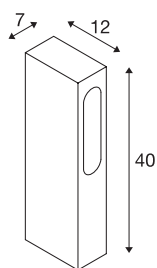

Технические характеристики

Тов. №	232135
IP Code	IP 44
Класс ударопрочности	IK 04
Ударопрочность	0.5 Joule
Сборка	Накладной
Детали сборки	Пол
Номинальное первичное напряжение	100-277V ~50/60Hz
Вторичный ток / напряжение	700 mA
Класс защиты	II
Мощность	8 W
Минимальная температура окружающей среды	-20 °C
Максимальная температура окружающей среды	30 °C
Уровень пускового тока	5 A
Продолжительность пускового тока	25 µs
Стробоскопический эффект (SVM)	0.02
Световой поток	160 lm
Цветовая температура	3000 Kelvin
Цвет	антрацитовый
LXXVXX Данные	L70B50
Срок службы	35000 h
Световое отверстие	прямой

Источник света

916530	
--------	---

Аксессуары

228730	СОЕДИНИТЕЛЬНАЯ КОРОБКА , 3 жилы, IP68
--------	---

Длина	7 cm
Ширина	12 cm
Высота	40 cm
Вес нетто	1.563 kg
вес брутто	1.851 kg
BIG WHITE Seite	678