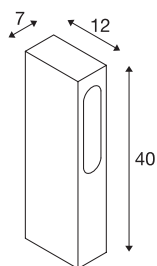

## SLOTBOX 40

zunanja samostoječa svetilka, LED, 3000 K, IP44, ogla-ta, antracitna, D/Š/V 12/7/39,5 cm, 4W

Samostoječa svetilka SLOTBOX 40 s posrednim svetlenjem vas bo navdušila s svojim nenavadnim videzom. Svetlobo oddaja posredno. Opremljena je s kakovostno toplo belo LED žarnico, ki združuje učinkovitost in privlačen dizajn. Spada v zaščitni razred IP44, zato je primerna za zunanjo uporabo. V paket je vključen komplet z betonskim sidrom za varno montažo svetilke. Svetilka, ki je na voljo v dveh različicah, ima že vgrajen LED gonilnik, ki ga priključite neposredno na omrežje z napetostjo 230 V. Ta svetilka vsebuje vgrajene LED žarnice.

## TEHNIČNI PODATKI

Št. art.	232135
IP koda	IP 44
Kategorija odpornosti proti udarcem	IK 04
Odpornost proti udaru	0.5 Joule
Montaža	Nadgradnja
Podrobnosti montaže	Dno
Primarna nazivna napetost	100-277V ~50/60Hz
Sekundarni tok / napetost	700 mA
Zaščitni razred	II
El. moč	8 W
minimalna temperatura okolja	-20 °C
maksimalna temperatura okolja	30 °C
Raven zagonskega toka	5 A
Trajanje zagonskega toka	25 µs
Stroboskopski učinek (SVM)	0.02
Lumini	160 lm
Barvna temperatura	3000 Kelvin
Barva	antracit
LXXBXX podatki	L70B50
Življenjska doba	35000 h
Svetenje	neposredno
Dolžina	7 cm

### Dodatki

228730	POVEZOVALNA ŠKAT-LA , 3-polna, IP68
--------	-------------------------------------

Širina	12 cm
Višina	40 cm
Neto teža	1.563 kg
Bruto teža	1.851 kg
BIG WHITE Stran	678