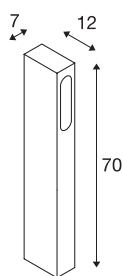

SLOTBOX 70

Outdoor Standleuchte, LED, 3000K, IP44, eckig, anthrazit, L/B/H 12/7/70, 4W

Die indirekt abstrahlende Standleuchte SLOTBOX 70 überzeugt durch Ihr außergewöhnliches Erscheinungsbild. Ausgestattet mit einer hochwertigen, warmweißen LED liefert sie einen gelungenen Mix aus Effizienz und starkem Designcharakter. Durch Schutzart IP44 ist sie für den Außenbereich geeignet. Ein Betonankerset für die sichere Montage der Leuchte ist im Lieferumfang enthalten. Dank des bereits eingebauten LED-Treibers erfolgt der Anschluss der zwei verfügbaren Versionen jeweils direkt an 230V Netzspannung. Diese Leuchte enthält eingebaute LED-Lampen.

TECHNISCHE DATEN

Art. Nr.	232145
IP Code	IP 44
Schlagfestigkeitsklasse	IK 04
Schlagfestigkeit	0.5 Joule
Montage	Aufbau
Montagedetails	Boden
Primäre Nennspannung	100-277V ~50/60Hz
Sekundär Strom / Spannung	700 mA
Schutzklasse	II
Wattage	8.7 W
minimale Umgebungstemperatur	-20 °C
maximale Umgebungstemperatur	30 °C
Höhe Einschaltstrom	5 A
Dauer Einschaltstrom	25 µs
Stroboskop-Effekt (SVM)	0.02
Lumen	160 lm
Lichtfarbtemperatur	3000 Kelvin
Farbe	anthrazit
LXXBXX Daten	L70B50
Lebensdauer	35000 h
Länge	7 cm
Breite	12 cm

Lichtquelle

916530	
--------	---

Zubehör

228730	VERBINDUNGSBOX , IP68, 3-polig
--------	-----------------------------------

Höhe	70 cm
Nettogewicht	2.239 kg
Bruttogewicht	2.676 kg
BIG WHITE Seite	678