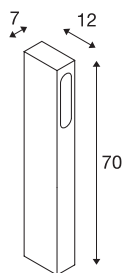

## SLOTBOX 70

outdoor staanlamp, LED, 3000K, IP44, hoekig, antraciet, L/B/H 12/7/70 cm, 4W

De indirect afstralende staanlamp SLOTBOX 70 overtuigt door haar buitengewone vormgeving. Uitgerust met een hoogwaardige, warm witte LED combineert ze op een geslaagde manier efficiëntie en een sterk design. Dankzij beschermklasse IP44 is ze geschikt voor gebruik buiten. Voor een eenvoudige montage wordt een betonankerset meegeleverd. Dankzij de reeds ingebouwde LED-driver kan het armatuur in beide beschikbare uitvoeringen rechts-treks op 230V netspanning worden aangesloten. Dit armatuur bevat ingebouwde LED-lampen.

## TECHNISCHE GEGEVENS

Art.nr.	232145
IP-code	IP 44
Schokbestendigheidsklasse	IK 04
Schokbestendigheid	0.5 Joule
Montage	opbouw
Montagebeschrijving	grond
Primaire nominale spanning	100-277V ~50/60Hz
Secundaire stroom/spanning	700 mA
Beschermingsklasse	II
Wattage	8.7 W
minimale omgevingstemperatuur	-20 °C
maximale omgevingstemperatuur	30 °C
Niveau van inschakelstroom	5 A
Duur van inschakelstroom	25 µs
Stroboscopisch effect (SVM)	0.02
Lumen	160 lm
Lichtkleurtemperatuur	3000 Kelvin
Kleur	antraciet
LXXBXX-gegevens	L70B50
Levensduur	35000 h
Lichtuitlaat	direct
Lengte	7 cm

## Toebehoren

228730	VERBINDINGSDOOS , 3-polig, IP68
--------	------------------------------------

Breedte	12 cm
Hoogte	70 cm
Nettogewicht	2.239 kg
Brutogewicht	2.676 kg
BIG WHITE pagina	678