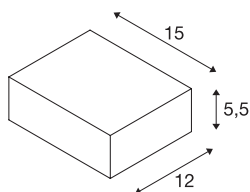

QUADRASYL WL 15

venkovní nástěnné svítidlo, úsporná žárovka GX53, IP44, hranaté, D/Š/V 15/12/5,5 cm, antracit, max. 11 W

Čtvercové nástěnné svítidlo QUADRASYL WL 15 z lakovaného hliníku. Díky druhu ochrany IP44 je vhodné pro venkovní oblast. Elektrická přípojka svítidla v dvou barevných verzích je připojena k síťovému napětí 230 V. Řada QUADRASYL obsahuje další stojací lampy, a tím je univerzálně použitelná.

TECHNICKÁ DATA

Č. výrobku	232285
Objímka	GX53
Žárovky	TCR-TSE
Počet objímek	1
Včetně žárovek	Nie
Kód IP	IP 44
Montáž	Nástavba
Podrobnosti montáže	Stěna
Primární jmenovité napětí	220-240V ~50/60Hz
Třída ochrany	I
Příkon	11 W
Barva	antracit
Výstup světla	přímé
Délka	15 cm
Šířka	12 cm
Výška	5.5 cm
Hmotnost netto	0.884 kg
Celková hmotnost	0.946 kg
BIG WHITE strana	781