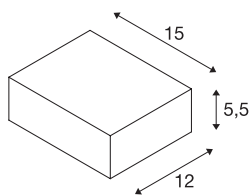

Applique outdoor QUADRASYL WL 15

ampoule économique GX53, IP44, carrée,
15 x 12 x 5,5 cm (Lxlxh), anthracite, max. 11 W

Applique carrée QUADRASYL WL 15 en aluminium laqué. L'indice de protection IP44 signifie que cette lampe est tout particulièrement indiquée pour l'extérieur. Le raccordement électrique de la lampe disponible en deux versions de couleur se fait au réseau 230 V. La série QUADRASYL comporte également des bornes et est donc utilisable de manière universelle.

INFORMATIONS TECHNIQUES

N° art.	232285
Douille	GX53
Ampoule	TCR-TSE
Nombre de douilles	1
Lampes incluses	Non
Code IP	IP 44
Montage	Apparent
Infos de montage	Mur
Tension nominale primaire	220-240V ~50/60Hz
Indice de protection	I
Wattage	11 W
Coloris	anthracite
Faisceau lumineux	direct
Longueur	15 cm
Largeur	12 cm
Hauteur	5.5 cm
Poids net	0.884 kg
Poids brut	0.946 kg
BIG WHITE, page	781