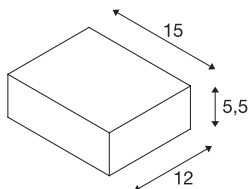

QUADRASYL WL 15

utendørs veggarmatur, sparepære GX53, IP44, firkan-
tet, L/B/H 15/12/5, 5 cm, antrasitt, maks. 11 W

QUADRASYL WL 15 kvadratisk veggarmatur av lakkert aluminium. Med kapslingsklasse IP44 er den egnet til utendørs bruk. armaturet finnes i to farger. Den kobles til elektriske anlegg med 230 V nettspenning. I QUADRASYL-serien finner du flere pullert som kan benyttes overalt.

TEKNISKE DATA

Art.nr.	232285
EL nummer	3213099
Sokkel	GX53
Lyskilde	TCR-TSE
Antall lyskilder	1
Lyskilder inkludert	Nei
IP-kode	IP 44
Montering	Utenpåliggende montering
Montering detaljer	Vegg
Primær merkespenning	220-240V ~50/60Hz
Kapslingsgrad	I
Systemeffekt	11 W
Farge	antrasitt
Lysåpning	direkte
Lengde	15 cm
Bredde	12 cm
Høyde	5.5 cm
Nettvekt	0.884 kg
Bruttovekt	0.946 kg
BIG WHITE side	781