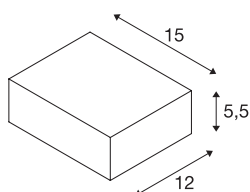

QUADRASYL WL 15

outdoor wandarmatuur, energiespaarlamp GX53, IP44, hoekig, L/B/H 15/12/5,5 cm, antraciet, max. 11W

Vierkante wandarmatuur QUADRASYL WL 15 van gelakt aluminium. Dankzij beschermklasse IP44 is het armatuur geschikt voor gebruik buiten. Het armatuur is in twee kleuropties beschikbaar en wordt rechtstreeks op 230V netspanning aangesloten. De QUADRASYL reeks bevat verder nog staanlampen en is dus universeel inzetbaar.

TECHNISCHE GEGEVENS

Art.nr.	232285
Fitting	GX53
Lamp	TCR-TSE
Aantal fittingen	1
Inclusief lampen	Geen
IP-code	IP 44
Montage	opbouw
Montagebeschrijving	wand
Primaire nominale spanning	220-240V ~50/60Hz
Beschermingsklasse	I
Wattage	11 W
Kleur	antraciet
Lichtuitlaat	direct
Lengte	15 cm
Breedte	12 cm
Hoogte	5.5 cm
Nettogewicht	0.884 kg
Brutogewicht	0.946 kg
BIG WHITE pagina	781